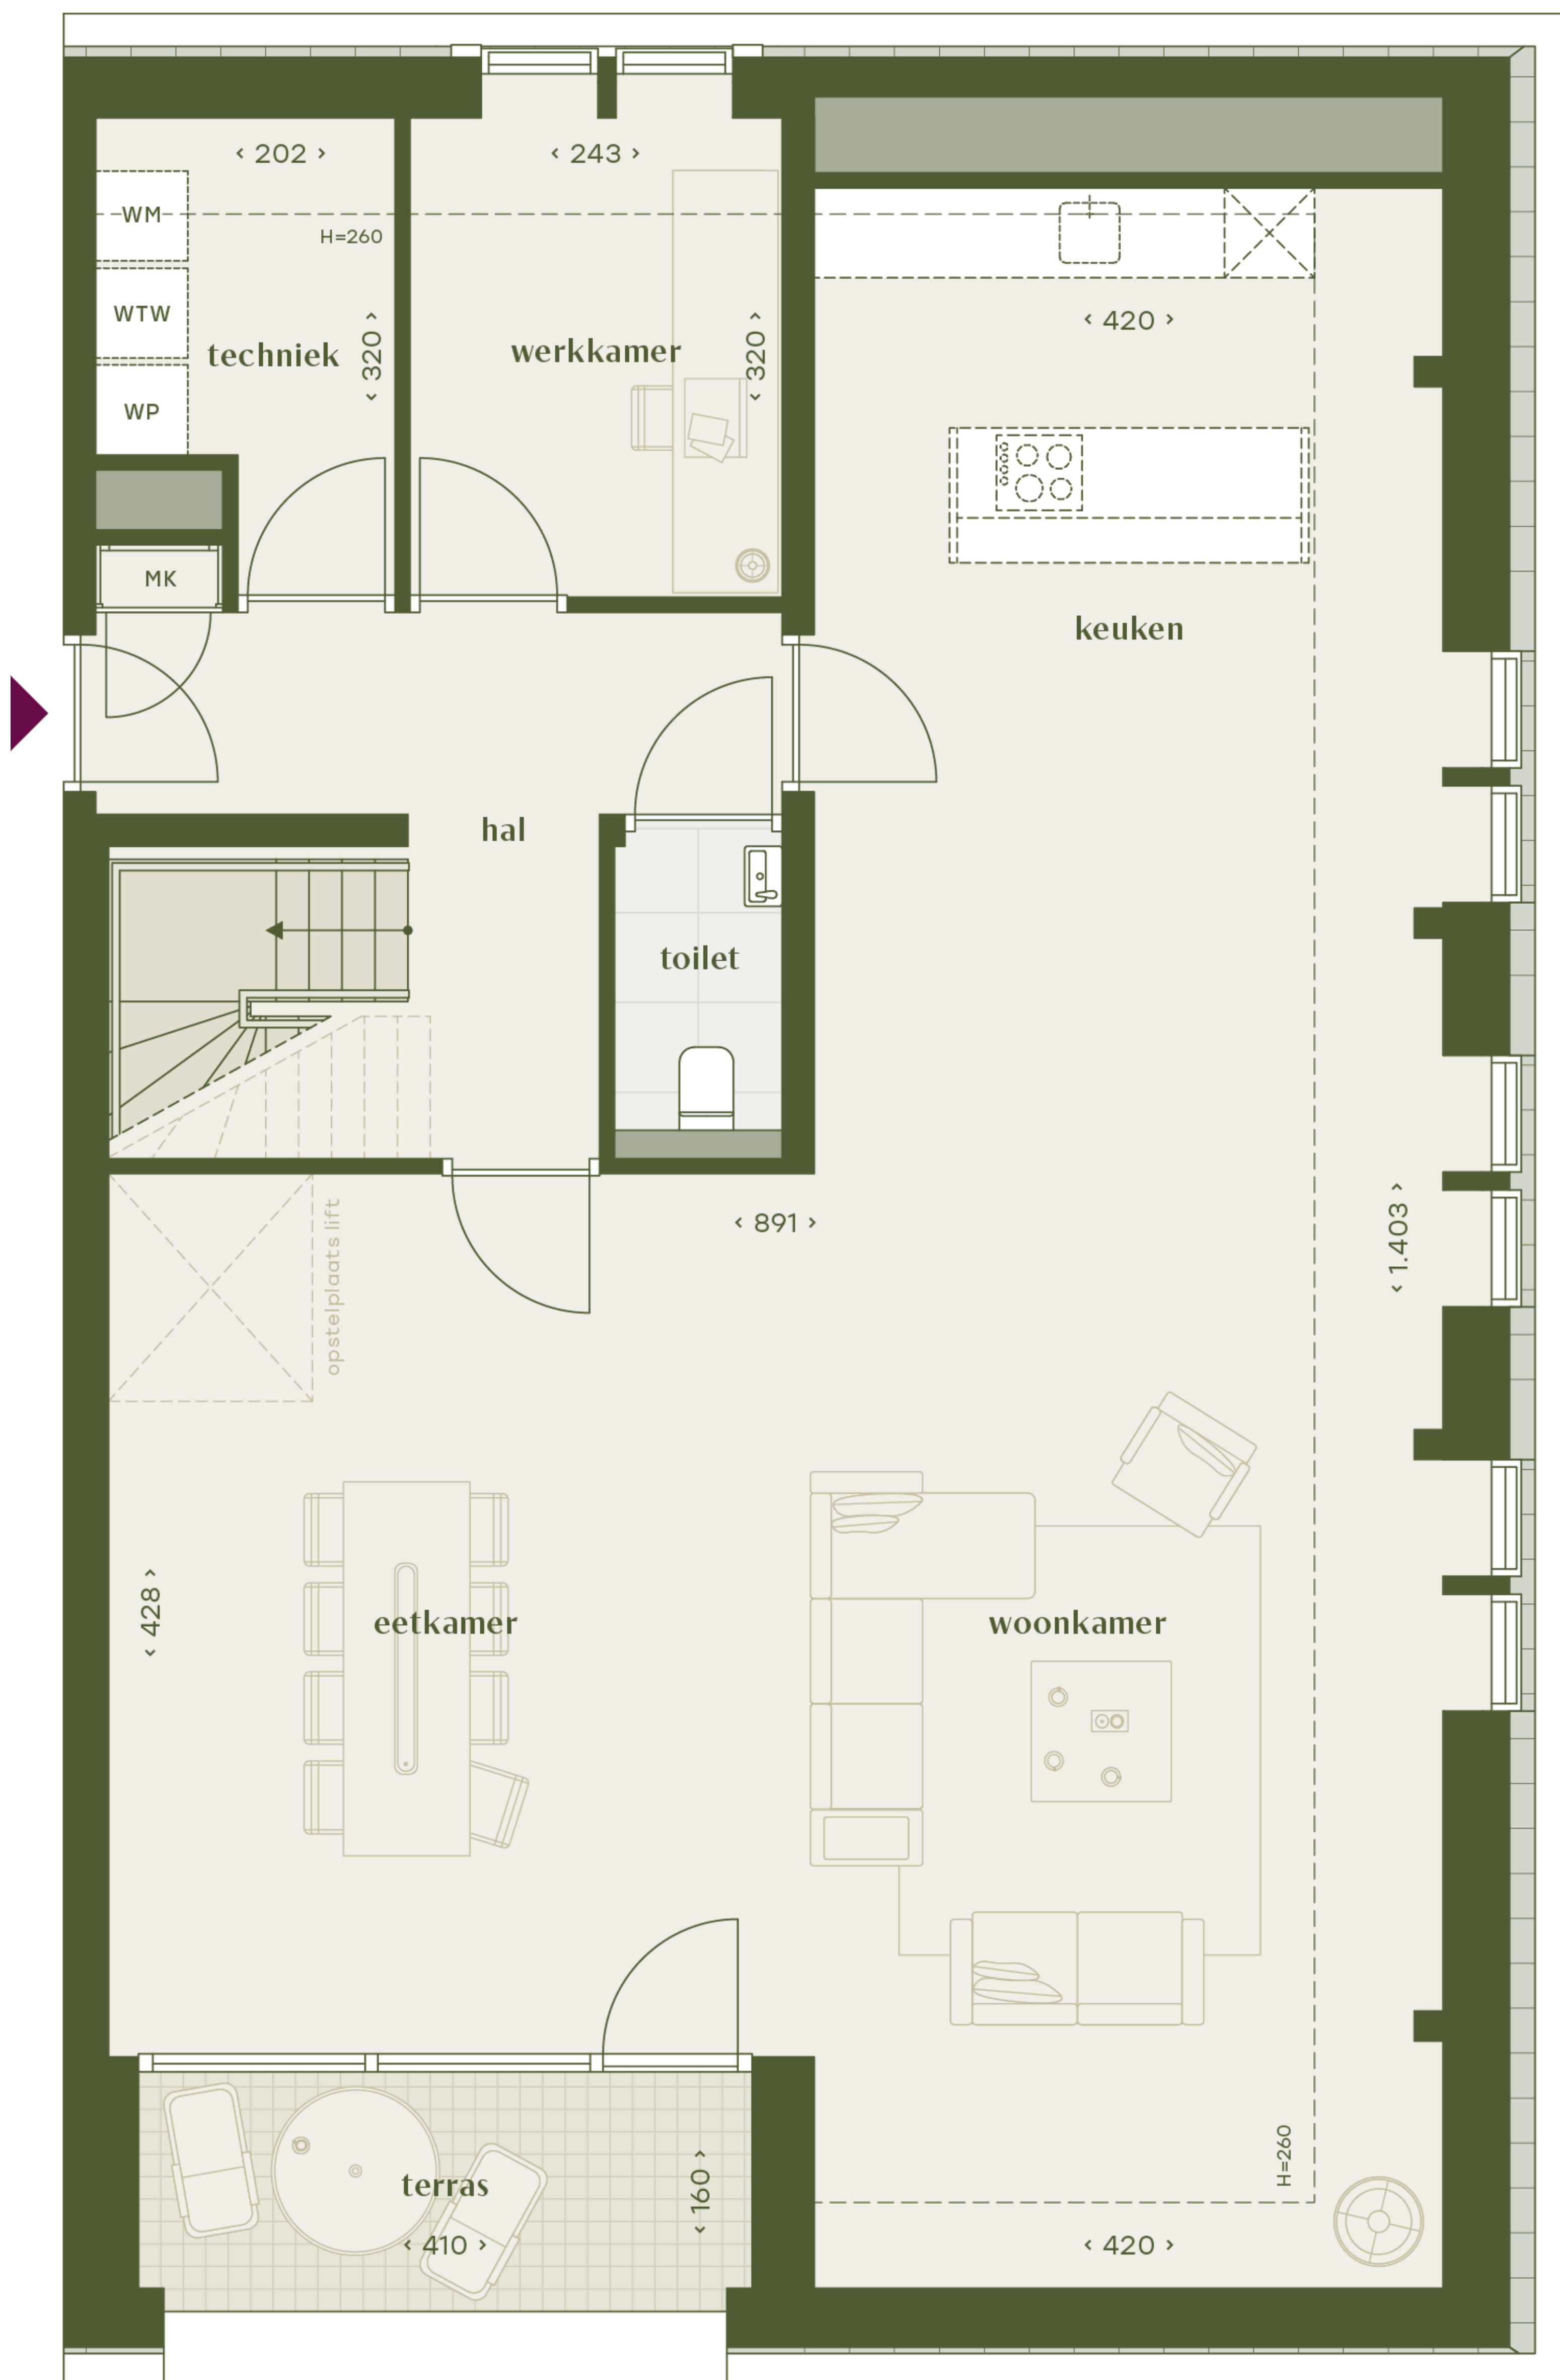

KLOOSTERQUARTIER  
**FRANCISCUS**

Maisonnette type E - verdieping 3

KLOOSTERQUARTIER  
**FRANCISCUS**

Maisonnette type E - verdieping 4

KLOOSTERQUARTIER  
**FRANCISCUS**

Maisonnette type E - verdieping 3 - alternatieve indeling

KLOOSTERQUARTIER  
**FRANCISCUS**

Maisonnette type E - verdieping 4 - alternatieve indeling