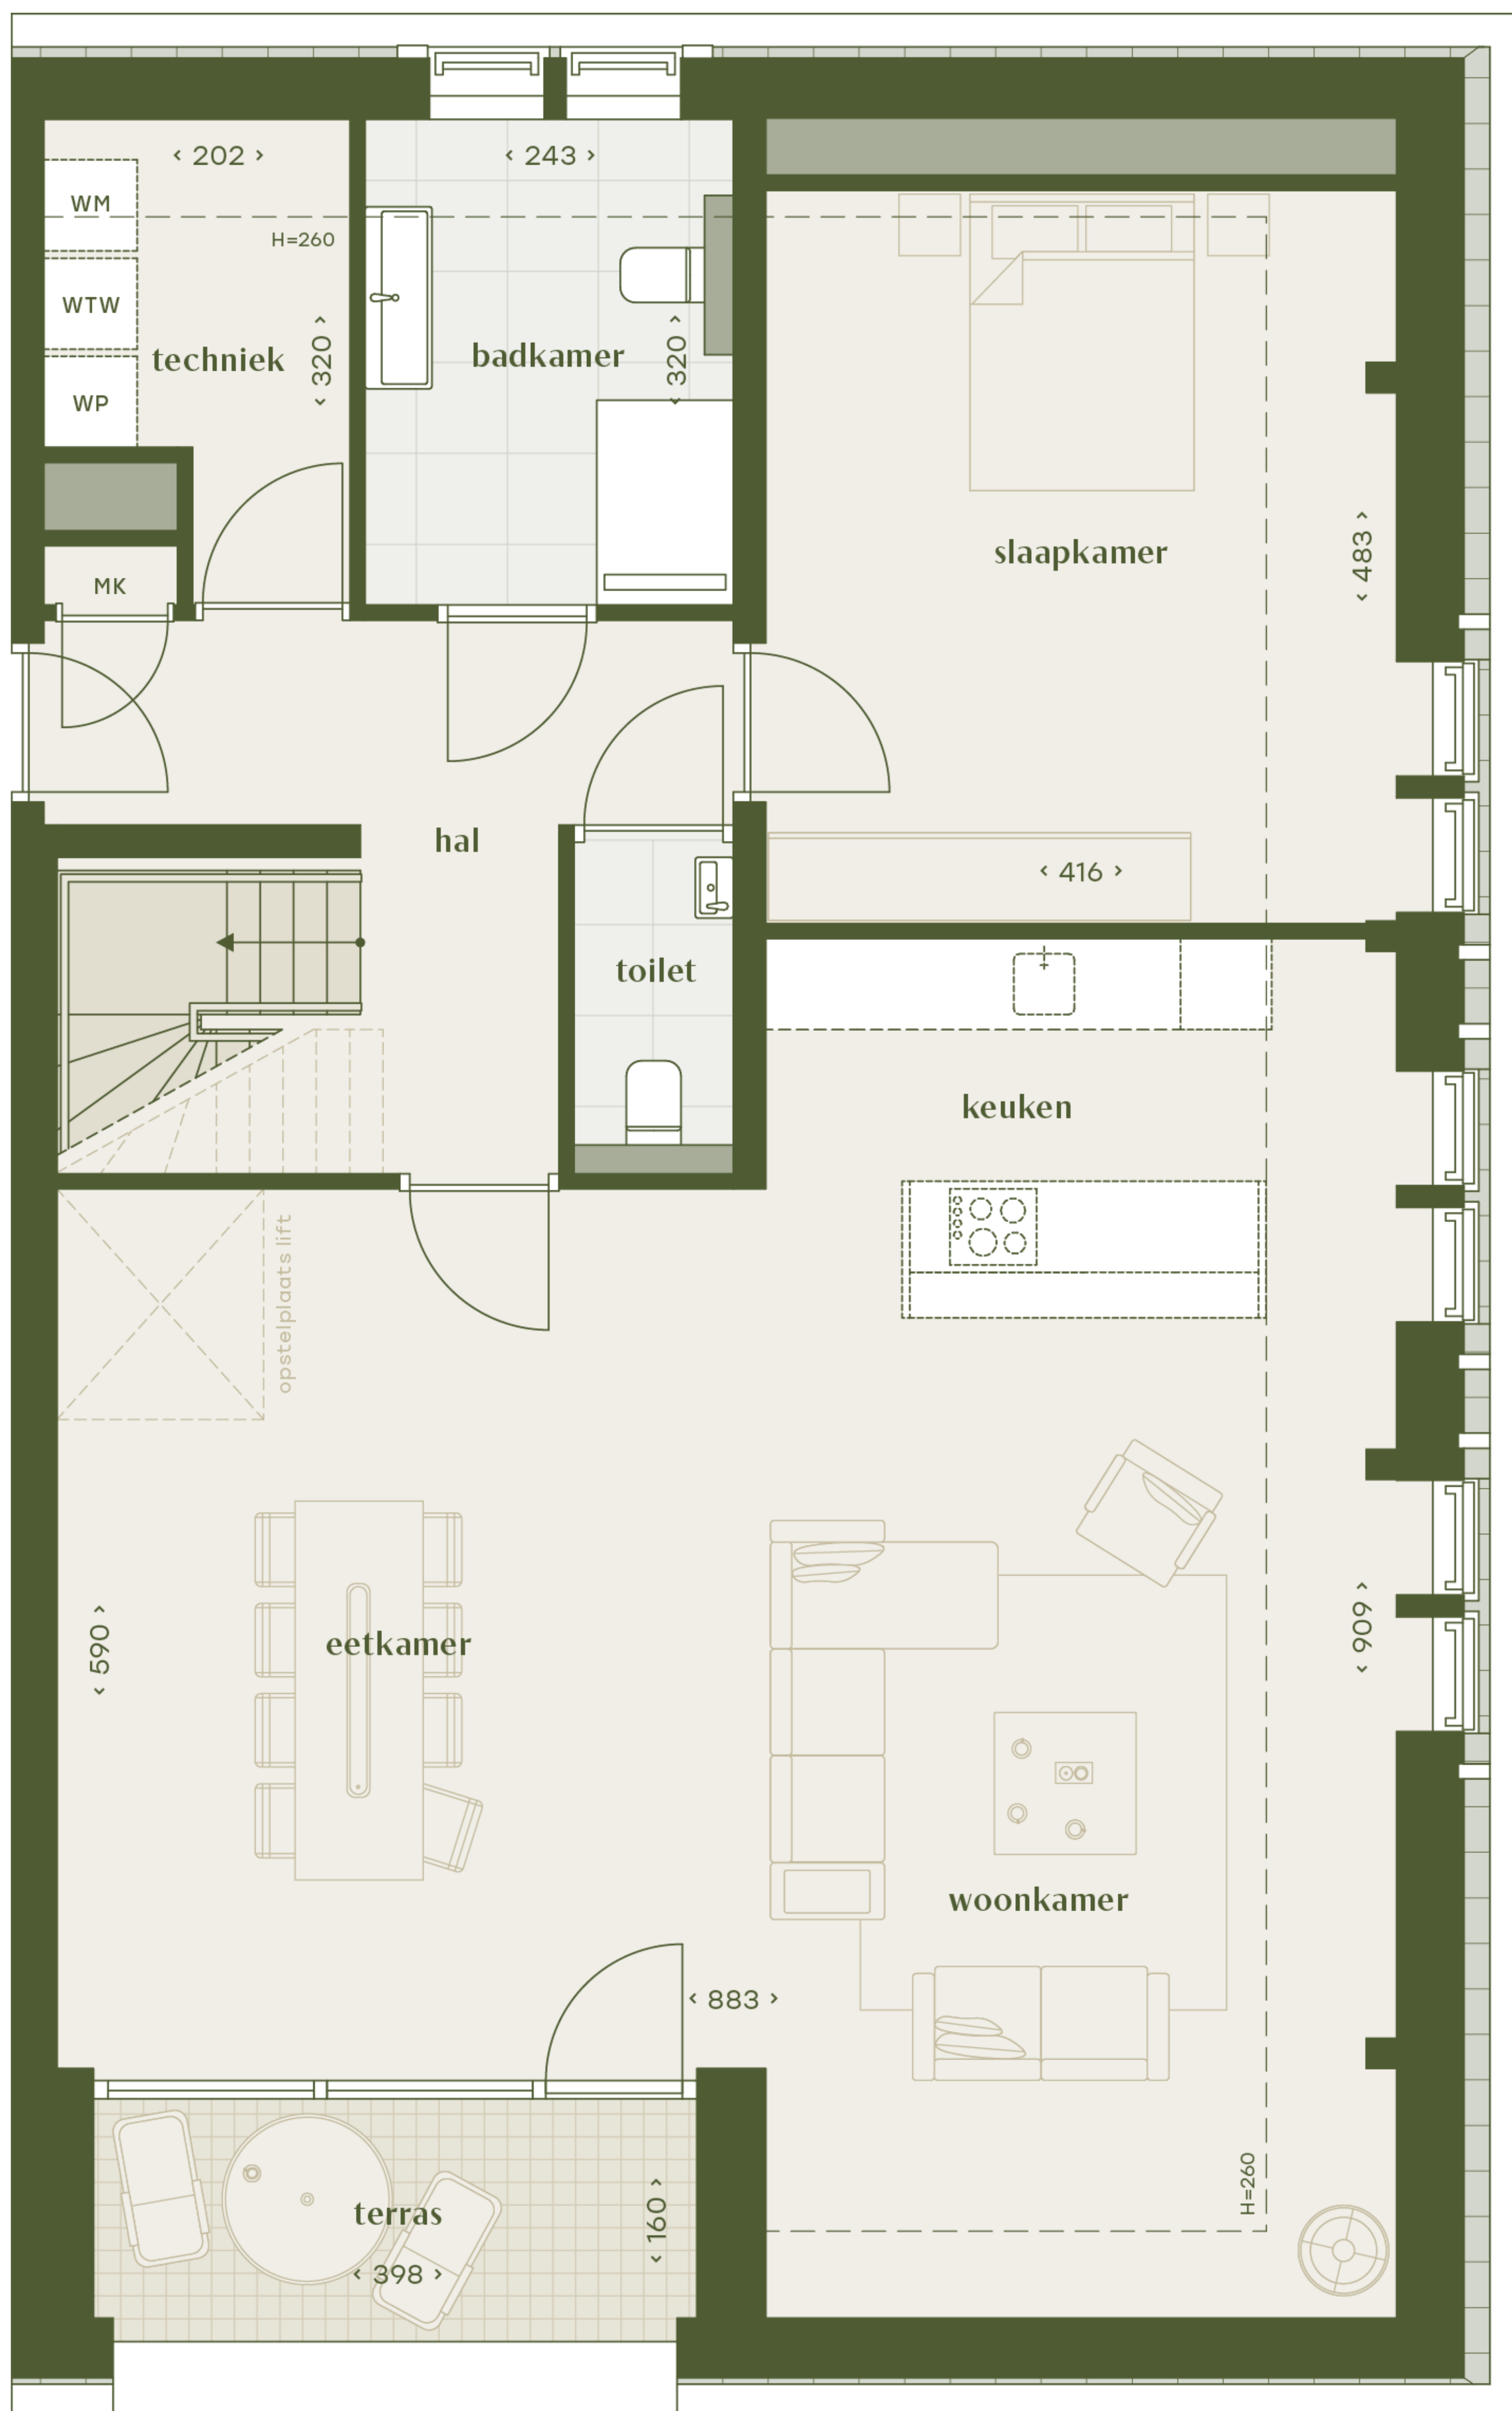

KLOOSTERQUARTIER  
**FRANCISCUS**

Maisonnette type E - verdieping 3

KLOOSTERQUARTIER  
**FRANCISCUS**

Maisonnette type E - verdieping 4

KLOOSTERQUARTIER  
**FRANCISCUS**

Maisonnette type E - verdieping 3 - alternatieve indeling

KLOOSTERQUARTIER  
**FRANCISCUS**

Maisonnette type E - verdieping 4 - alternatieve indeling