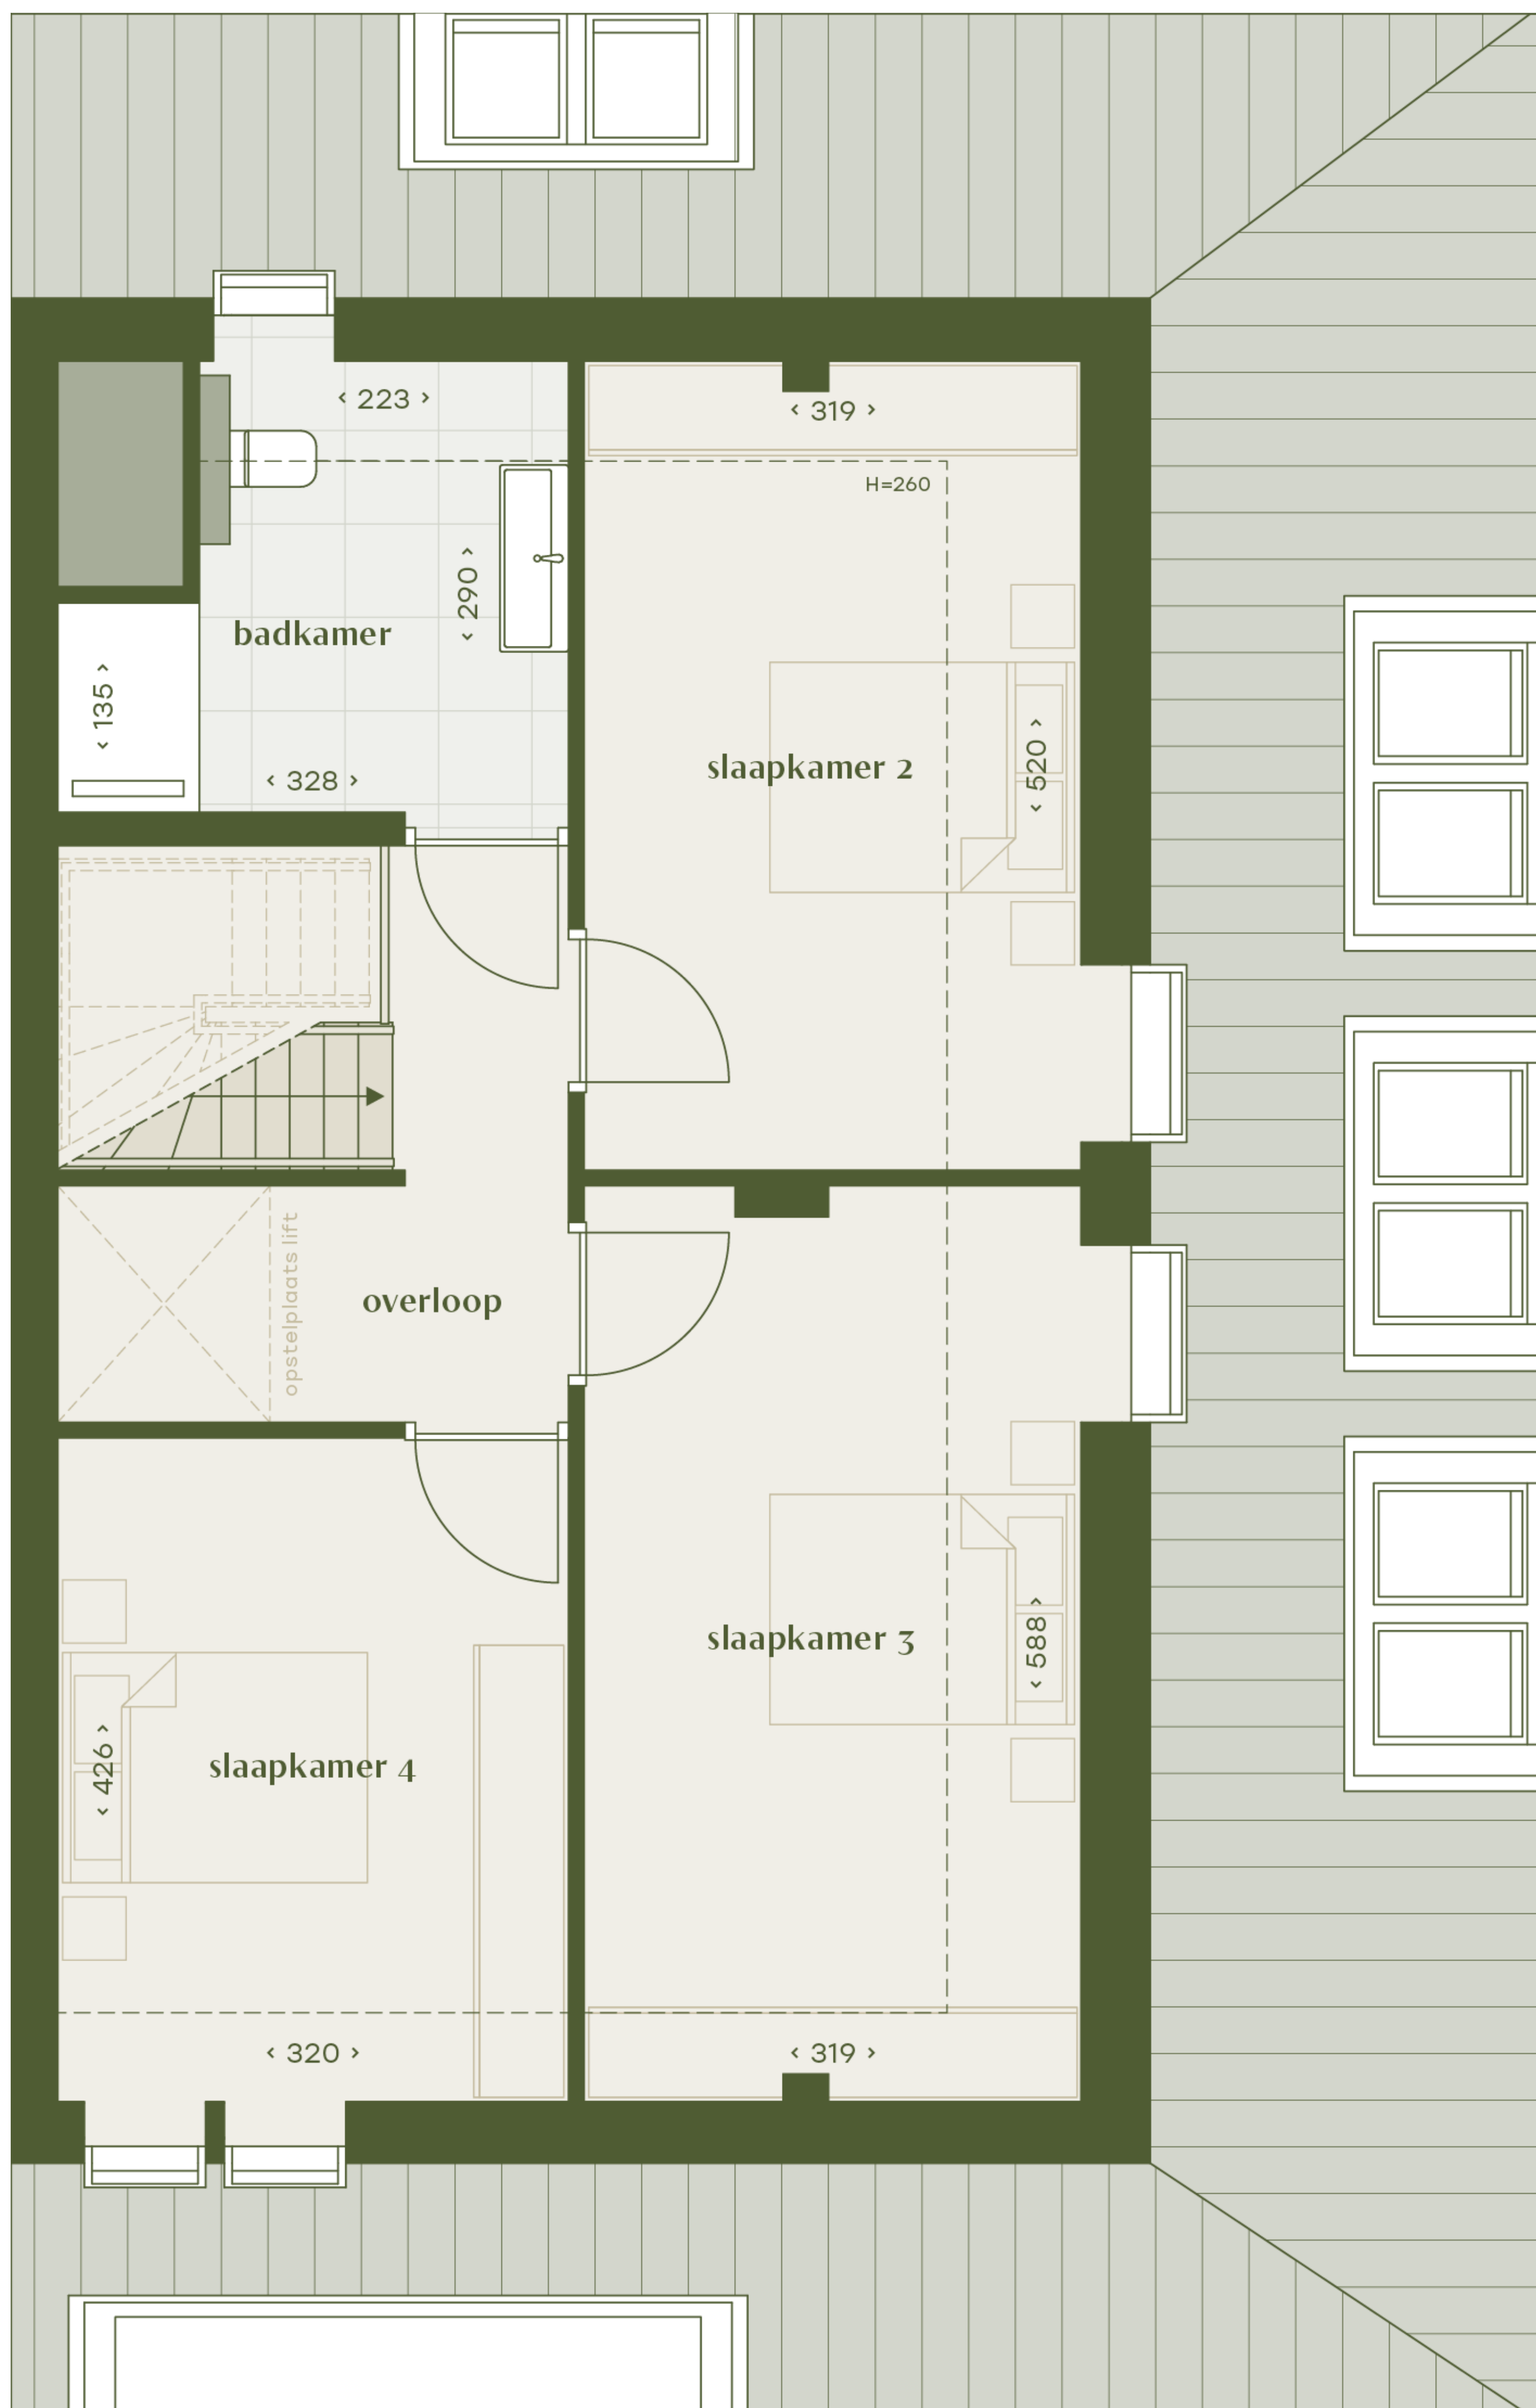

KLOOSTERQUARTIER  
**FRANCISCUS**

Maisonnette type E - verdieping 3

KLOOSTERQUARTIER  
**FRANCISCUS**

Maisonnette type E - verdieping 4

KLOOSTERQUARTIER  
**FRANCISCUS**

Maisonnette type E - verdieping 3 - alternatieve indeling

KLOOSTERQUARTIER  
**FRANCISCUS**

Maisonnette type E - verdieping 4 - alternatieve indeling