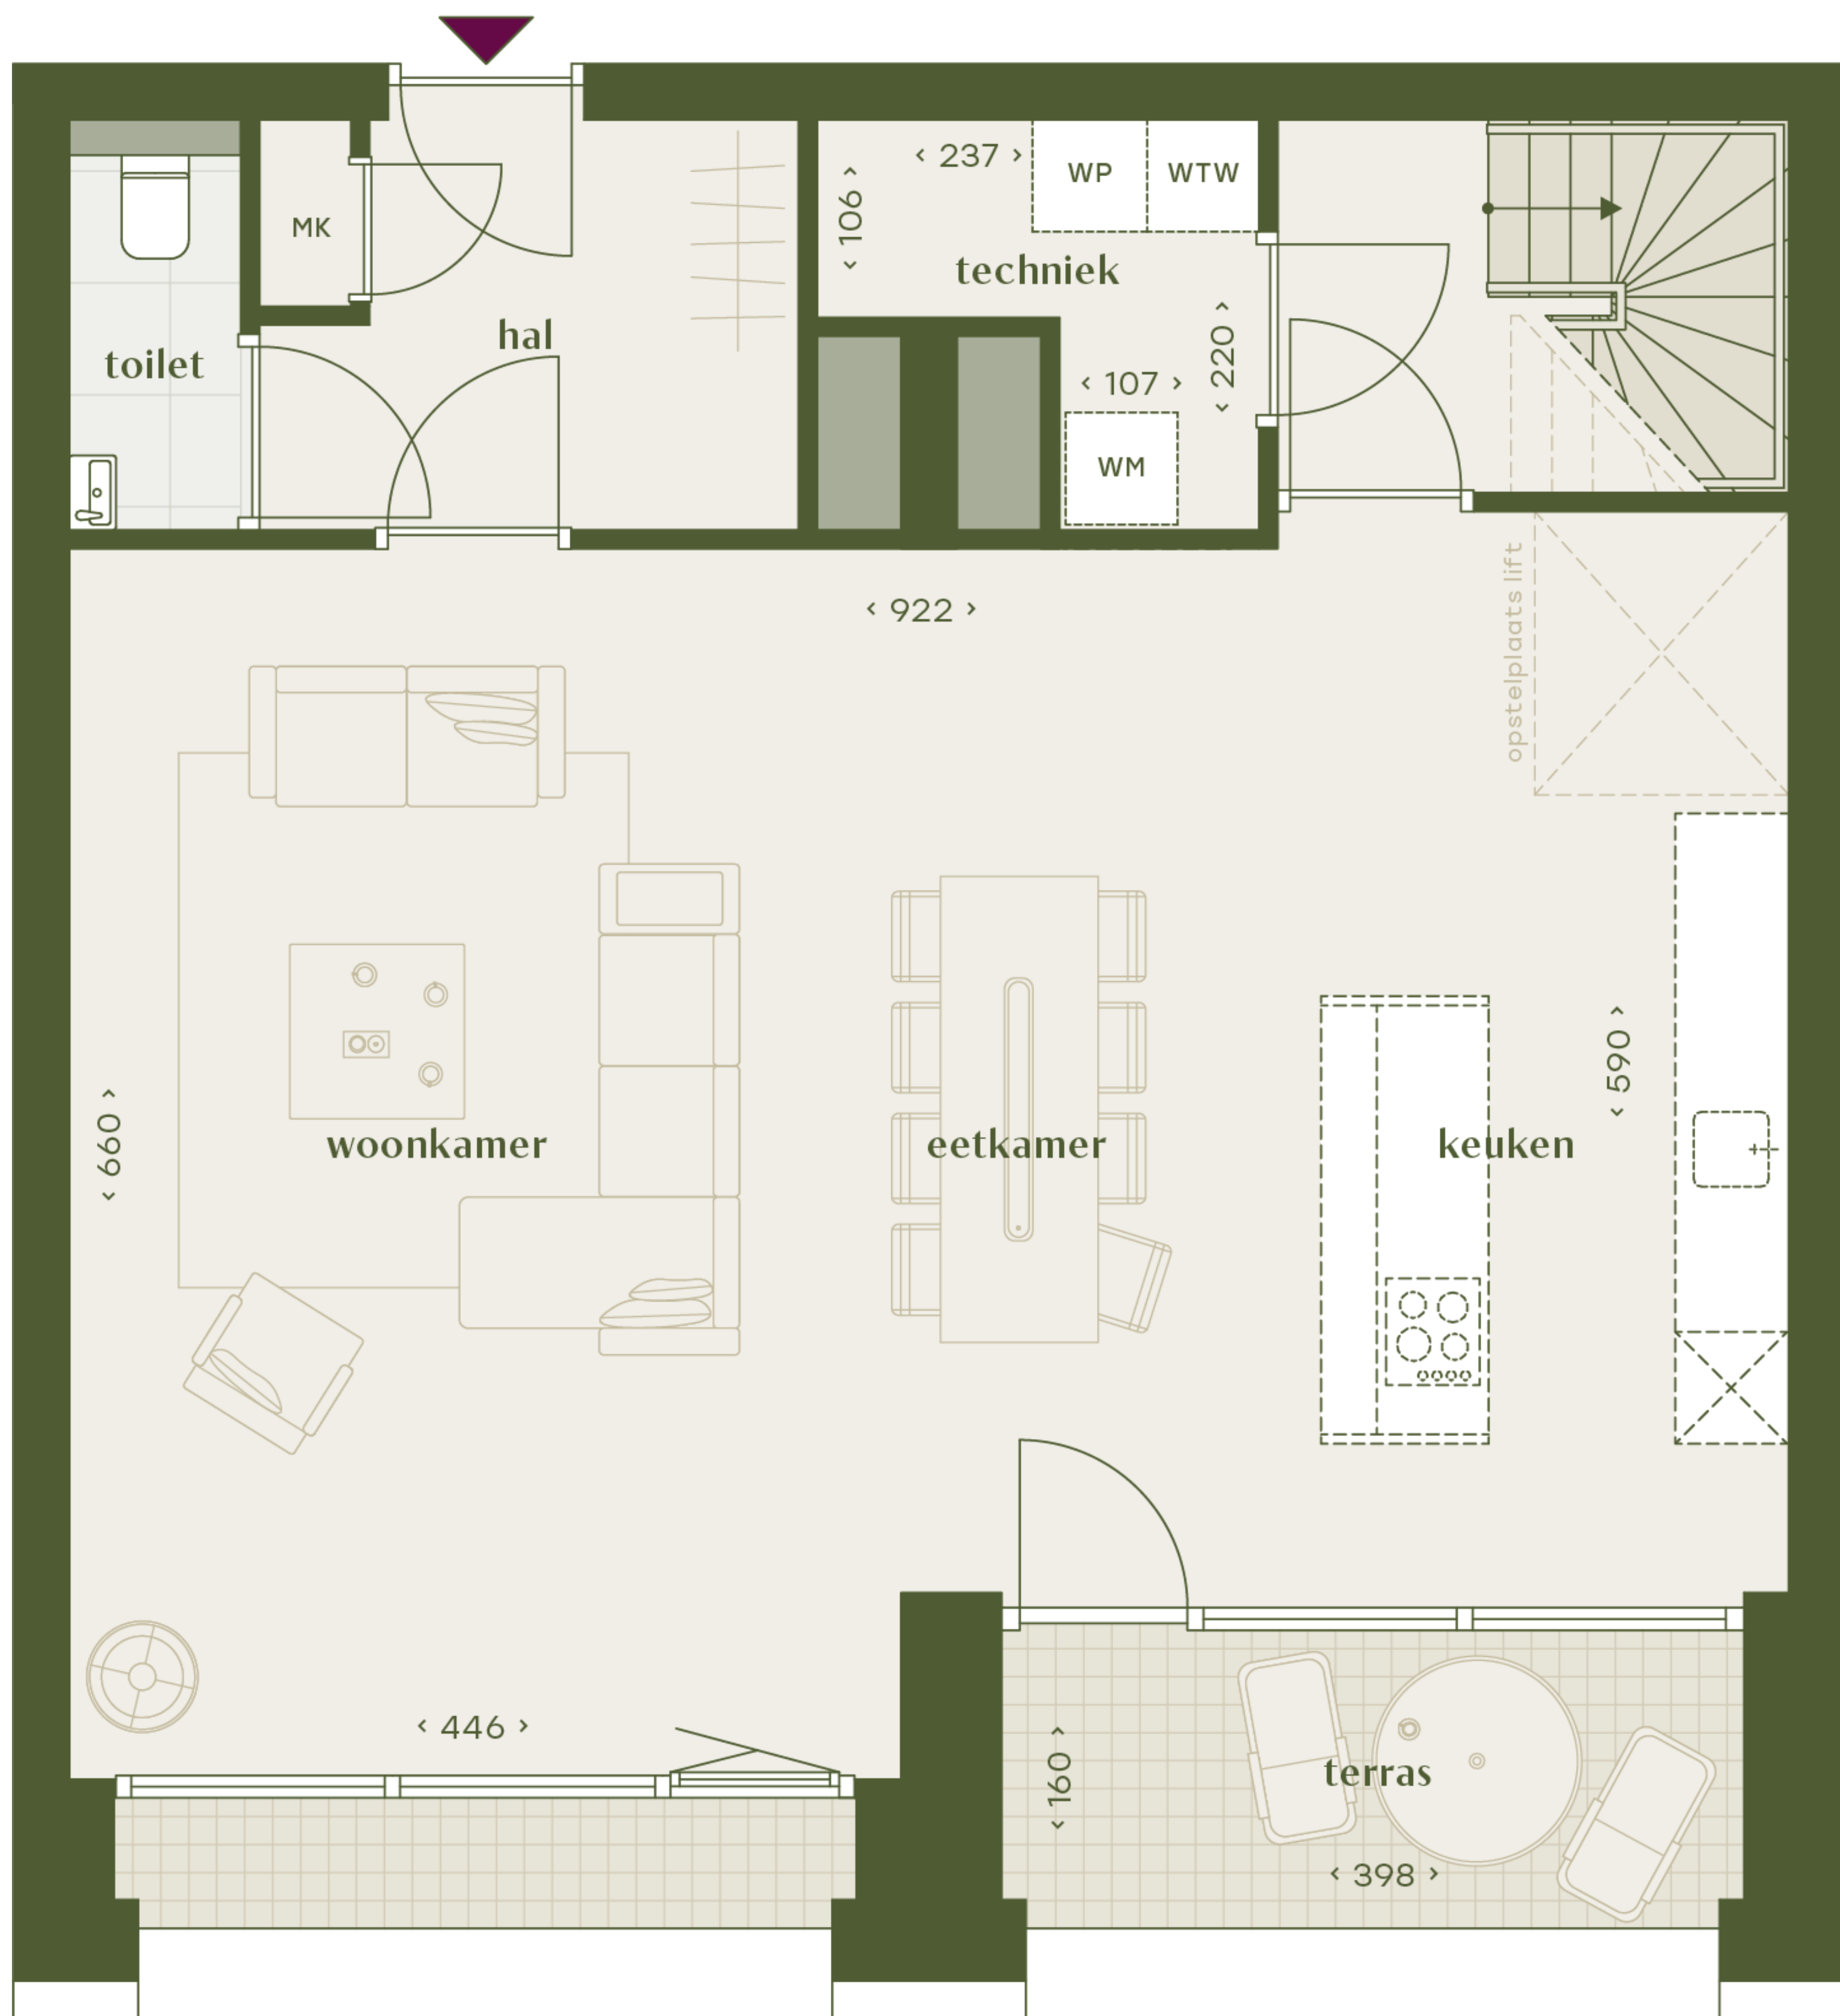

KLOOSTERQUARTIER  
**FRANCISCUS**

Maisonnette type D - verdieping 3

KLOOSTERQUARTIER  
**FRANCISCUS**

Maisonnette type D - verdieping 4

KLOOSTERQUARTIER  
**FRANCISCUS**

Maisonnette type D - verdieping 3 - alternatieve indeling

KLOOSTERQUARTIER  
**FRANCISCUS**

Maisonnette type D - verdieping 4 - alternatieve indeling