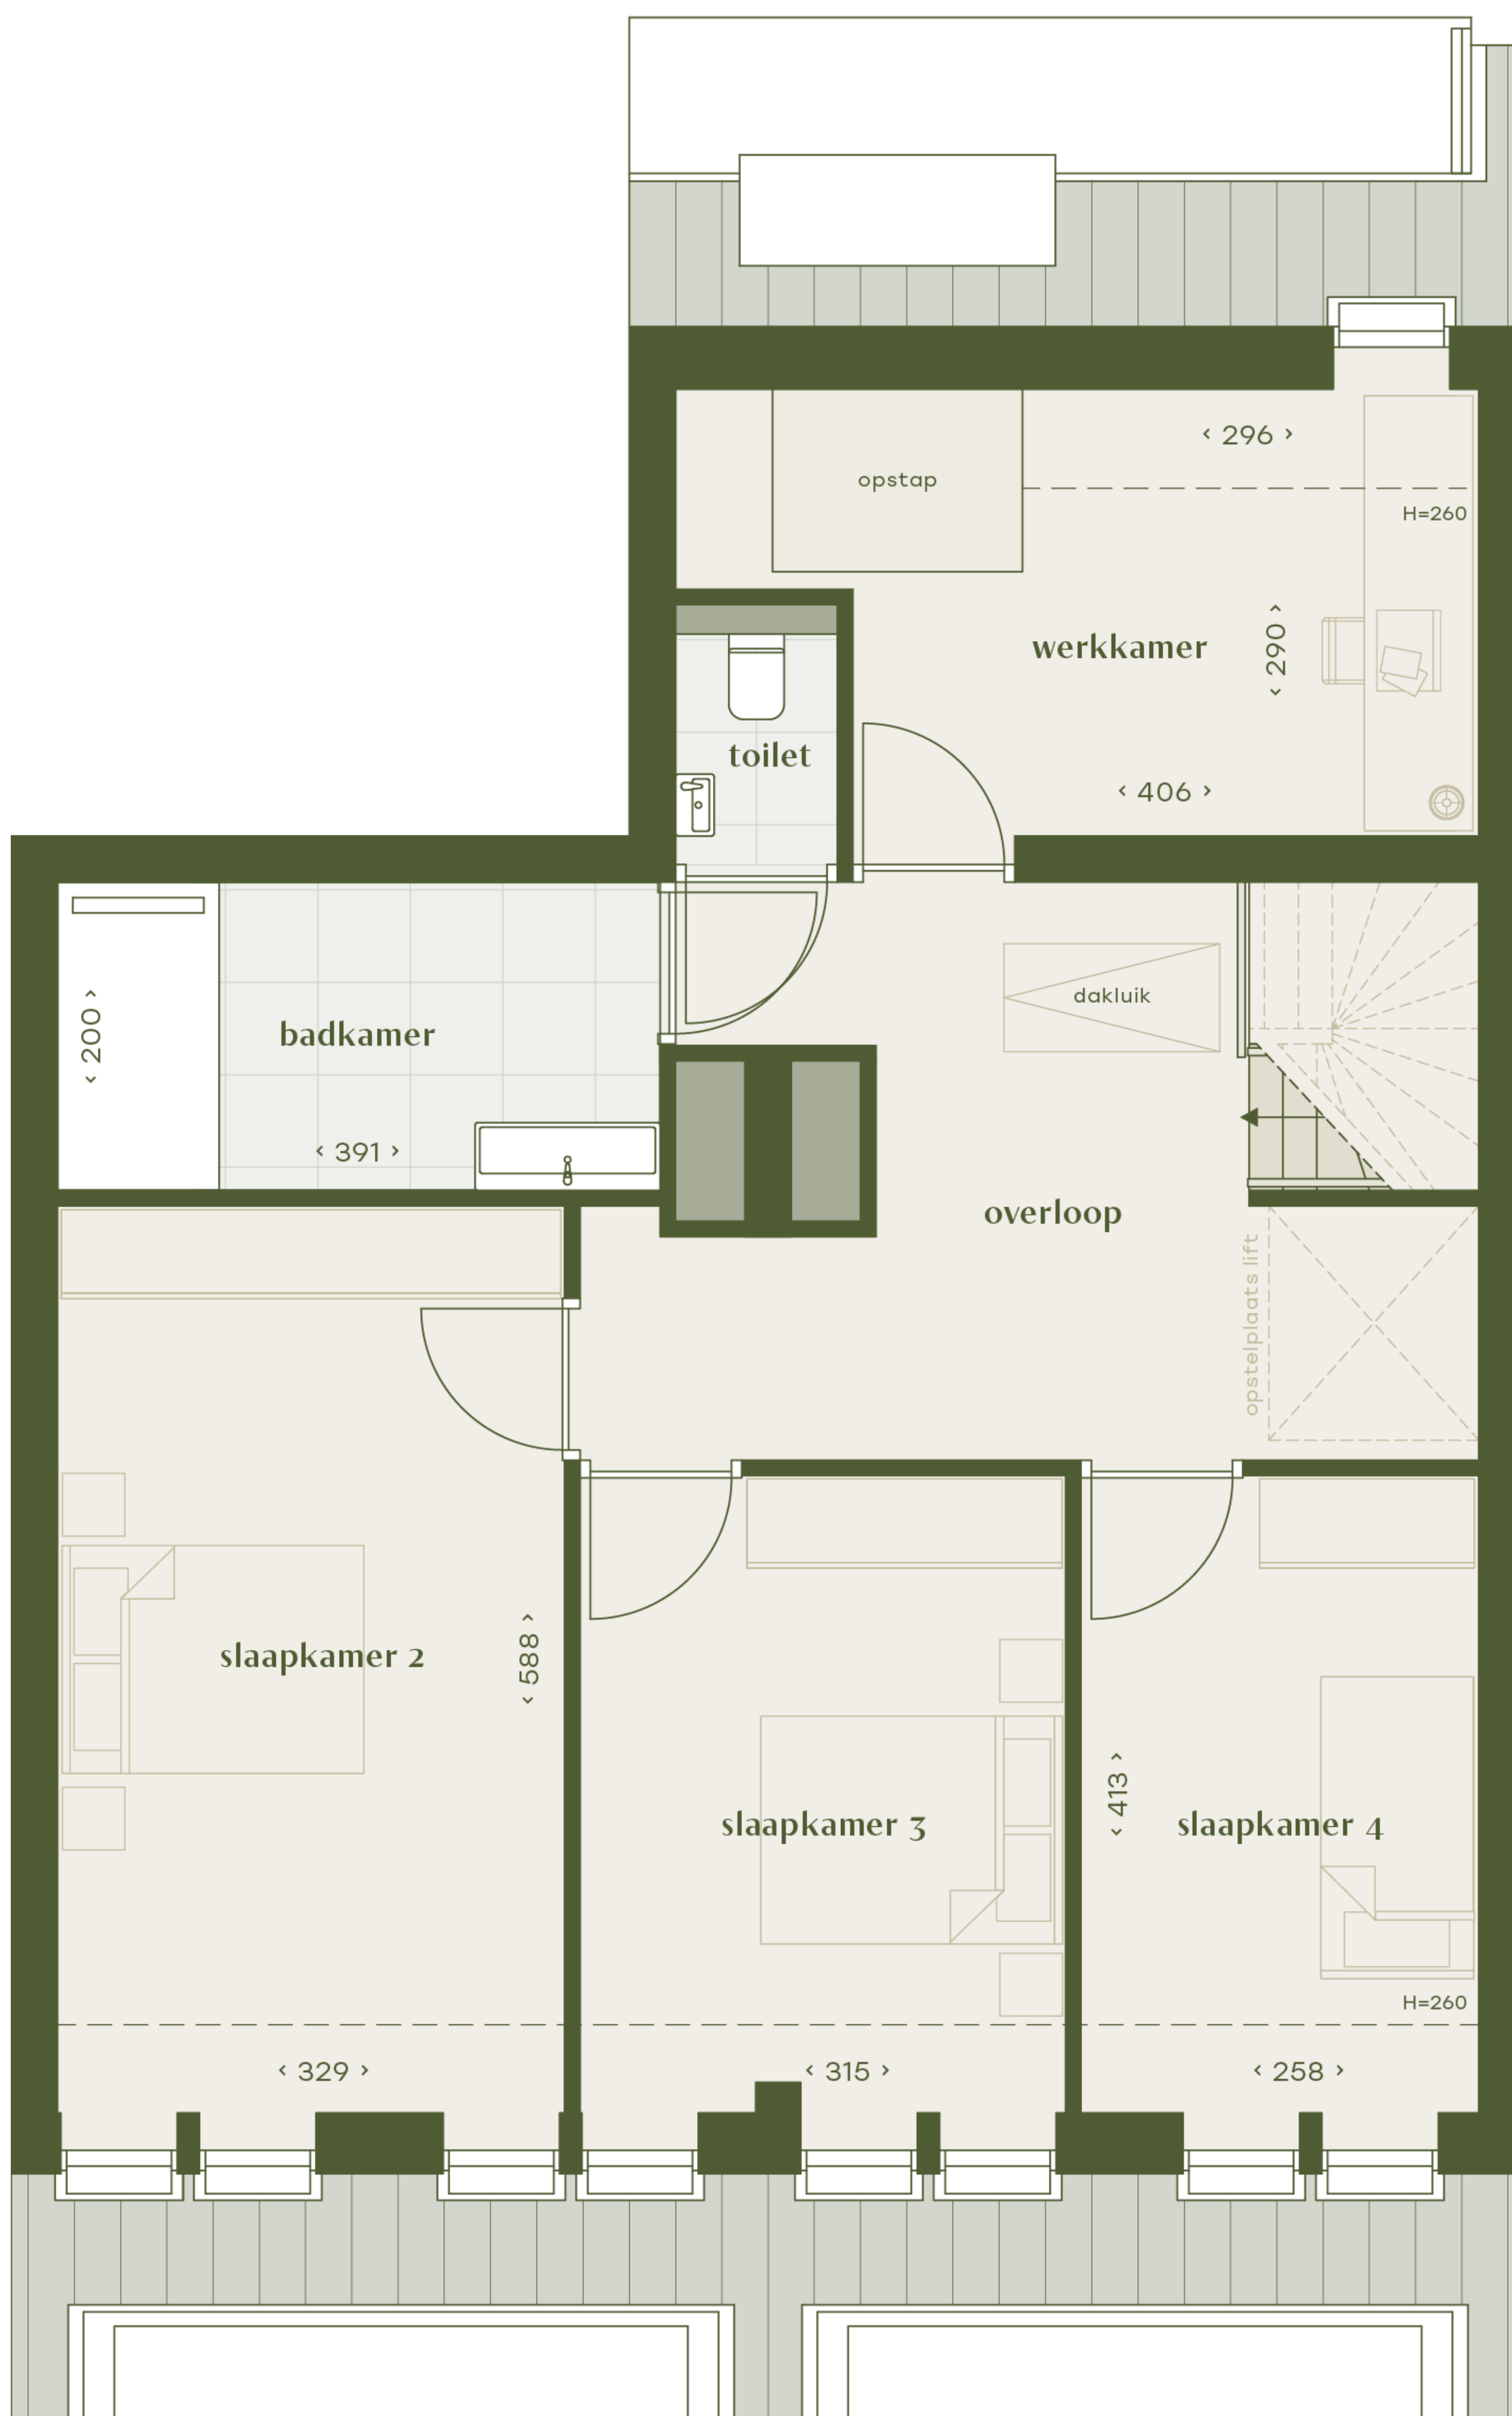

KLOOSTERQUARTIER  
**FRANCISCUS**

Maisonnette type D - verdieping 3

KLOOSTERQUARTIER  
**FRANCISCUS**

Maisonnette type D - verdieping 4

KLOOSTERQUARTIER  
**FRANCISCUS**

Maisonnette type D - verdieping 3 - alternatieve indeling

KLOOSTERQUARTIER  
**FRANCISCUS**

Maisonnette type D - verdieping 4 - alternatieve indeling